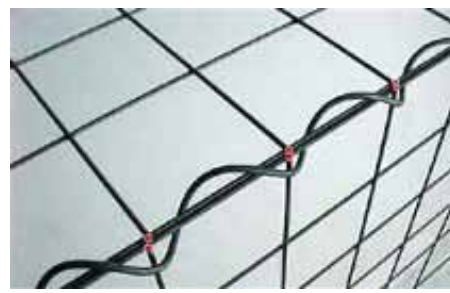

Schlosser Gabionen

Kostengünstig
Ökologisch
Flexibel
Widerstandsfähig
Individuell

„S-Gabionen“

Produktbeschreibung

Die Gabione mit der Schlaufe.

An Gehwegen, Sportplätzen, Kinderspielflächen und im Wohnbereich – überall wo Menschen sind – kommt es auf Sicherheit an.

Die S-Gabione schützt gegen Verletzungen durch ihre glatte und gerundete Ausführung.

Vorteile:

- Keine Verletzungsgefahr
- Kein Ausbauchen
- Langzeitkorrosionsschutz

Die sichere Gabione:
Keine nach außen gerichteten
Drahtenden!

Zum Vergleich:

Die Gabione mit den Ösen.
Drahtenden im Randbereich rot
markiert.

Zum Vergleich:

Die Gabione mit der Spirale.
Drahtenden im Randbereich rot
markiert.

Bezugsquelle:

Schlosser GmbH

Schambach 13