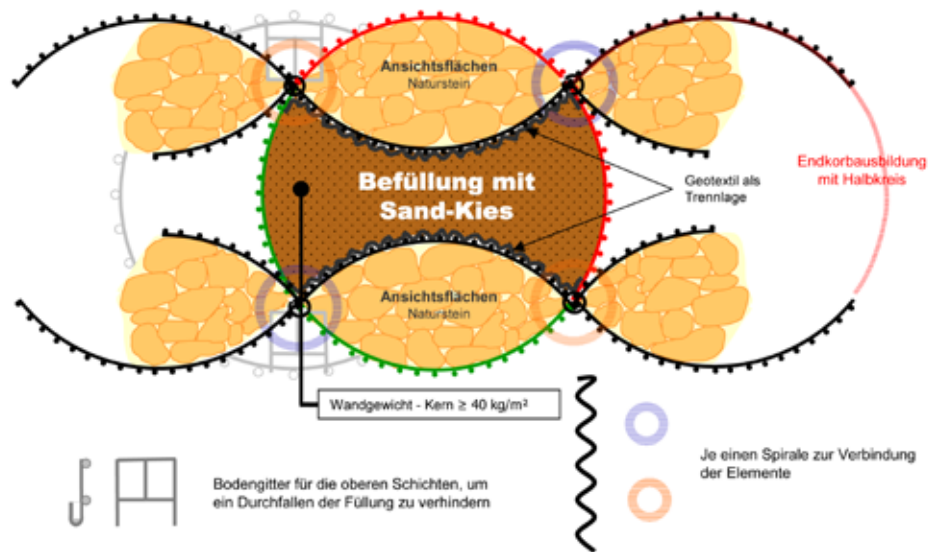

- Halbkreisteile
- Zwischenteile
- Zwischenteile
- Beide Halbkreise stellen, Zwischenteil innen und außen ansetzen und mit Spirale verbinden
- Zwischenteil innen und außen an Halbkreis ansetzen und mit Spirale verbinden

Grundkorb B = 2,20 – 1,40 m; H = 1,05 m Maschenweite 10/10 cm

- Verbindungsmatten
- Zwischenteile aus Rundkorb
- Beide Zwischenteile stellen, Verbindungsmatte ansetzen und mit Spirale verbinden

Bezugsquelle:
Schlosser GmbH