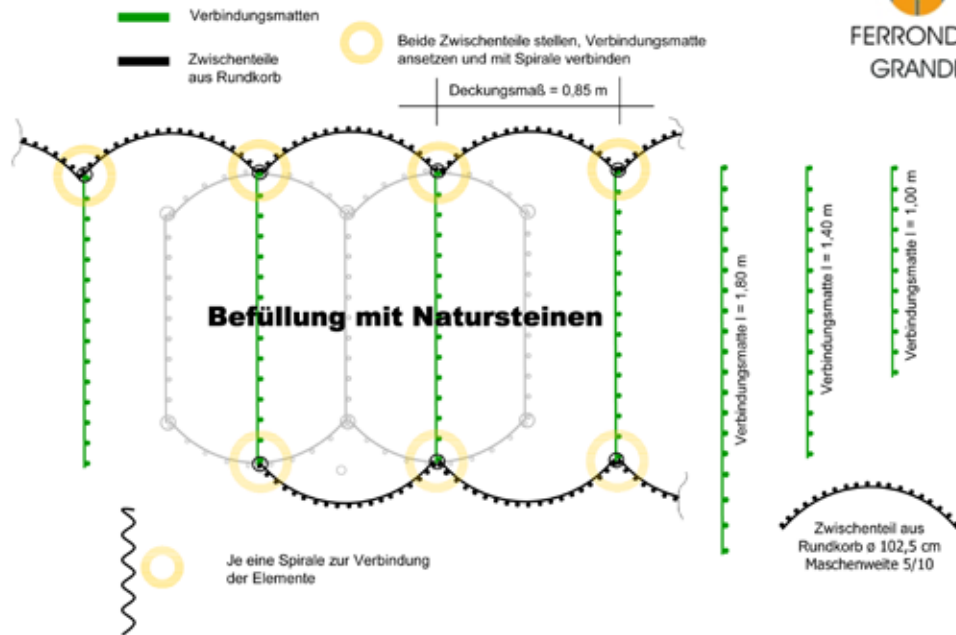

Erd- und Natursteinfüllung - hochabsorbierend ~ 26 dbA