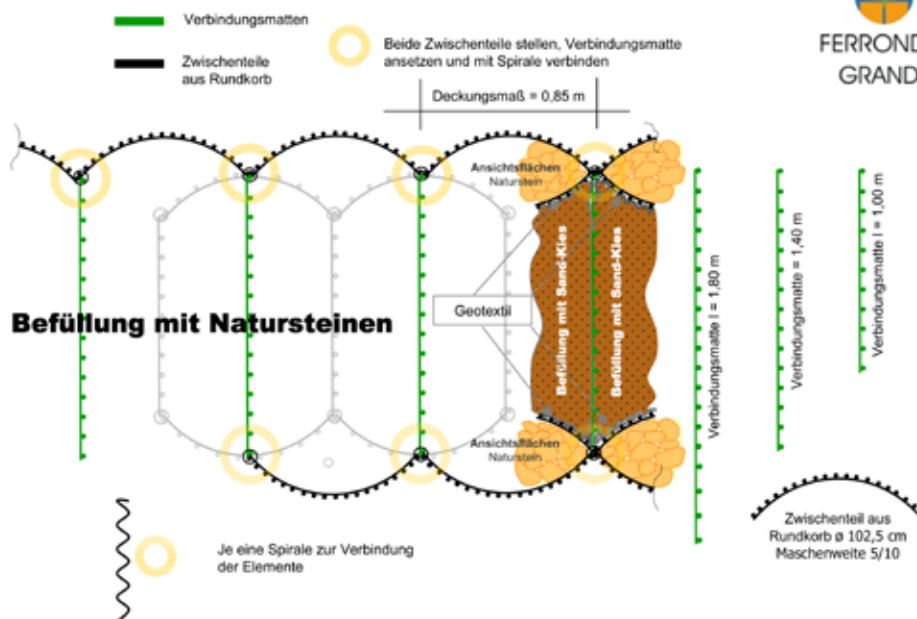

Bezugsquelle:
Schlosser GmbH

Schambach 13
D-83547 Babensham
Telefon: +49 (0) 80 71 - 35 04
Fax: +49 (0) 80 71 - 5 03 30

e-Mail Thomas Schlosser: info@schlosser-gabionen.de
Web: www.schlosser-gabionen.de