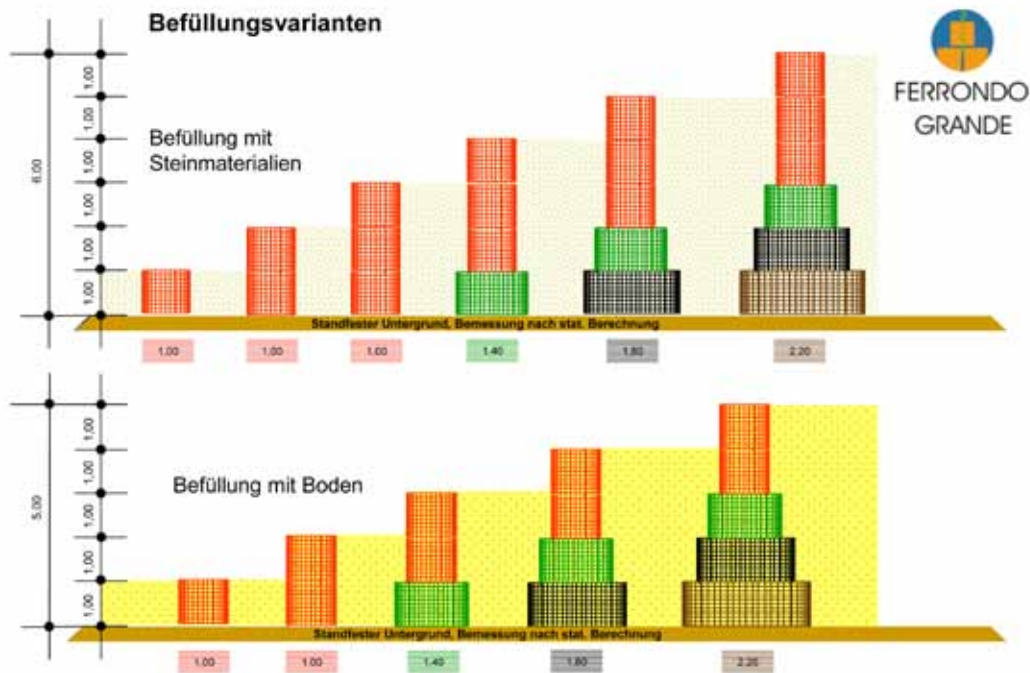

Schlosser Gabionen

Kostengünstig
Ökologisch
Flexibel
Widerstandsfähig
Individuell

Drahtgitterkorb „Ferrondo-Grande-absorb“
Montage und Befüllung

Seite 1

Bezugsquelle:
Schlosser GmbH

Schambach 13
D-83547 Babensham
Telefon: +49 (0) 80 71 - 35 04
Fax: +49 (0) 80 71 - 5 03 30